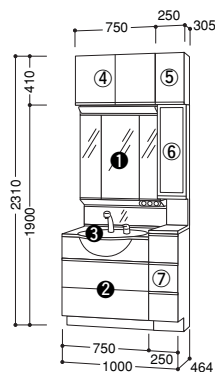

トータル間口 1200mm

セット寸法:

W1200×D464 (ボウルD595) ×H2310

- 扉: ピュアタッチ /
ワインレッド
- カウンター: ホワイト
- 水栓: シングルレバー洗髪水栓 (メッキ仕上げ)

写真セット価格

¥314,600 (税込¥330,330)

ミラーキャビネット ①

EZ1201MKH ¥43,000 (税込¥45,150)

ベースキャビネットセット ②

#BZ120(R)3(C)B [LNR1] ¥207,000 (税込¥217,350)

水栓 ④

TL380V5L ¥64,600 (税込¥67,830)

基本セット価格 **¥314,600 (税込¥330,330)**

トータル間口 1000mm

セット寸法:

W1000×D464 (ボウルD595) ×H2310

- 扉: ピュアタッチ /
シャンパンメタリック
- カウンター: ホワイト
- 水栓: シングルレバー洗髪水栓

写真セット価格

¥367,000 (税込¥385,350)

ミラーキャビネット ①

EZ0753MKH ¥65,000 (税込¥68,250)

ベースキャビネット ②

YEZ075F(A)×(B) [LNST] ¥120,000 (税込¥126,000)

水栓 ④