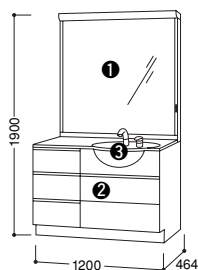

トータル間口 1200mm

セット寸法:

W1200×D464 (ボウルD595) ×H2310

- 扉: ピュアタッチ /
ワインレッド
- カウンター: ホワイト
- 水栓: シングルレバー洗髪水栓 (メッキ仕上げ)

写真セット価格

¥314,600 (税込¥330,330)

ミラーキャビネット ①

EZ1201MKH ¥43,000 (税込¥45,150)

ベースキャビネットセット ②

#BZ120(R)3(C)B [LNR1] ¥207,000 (税込¥217,350)

水栓 ④

TL380V5L ¥64,600 (税込¥67,830)

基本セット価格 **¥314,600 (税込¥330,330)**

トータル間口 1000mm

セット寸法:

W1000×D464 (ボウルD595) ×H2310